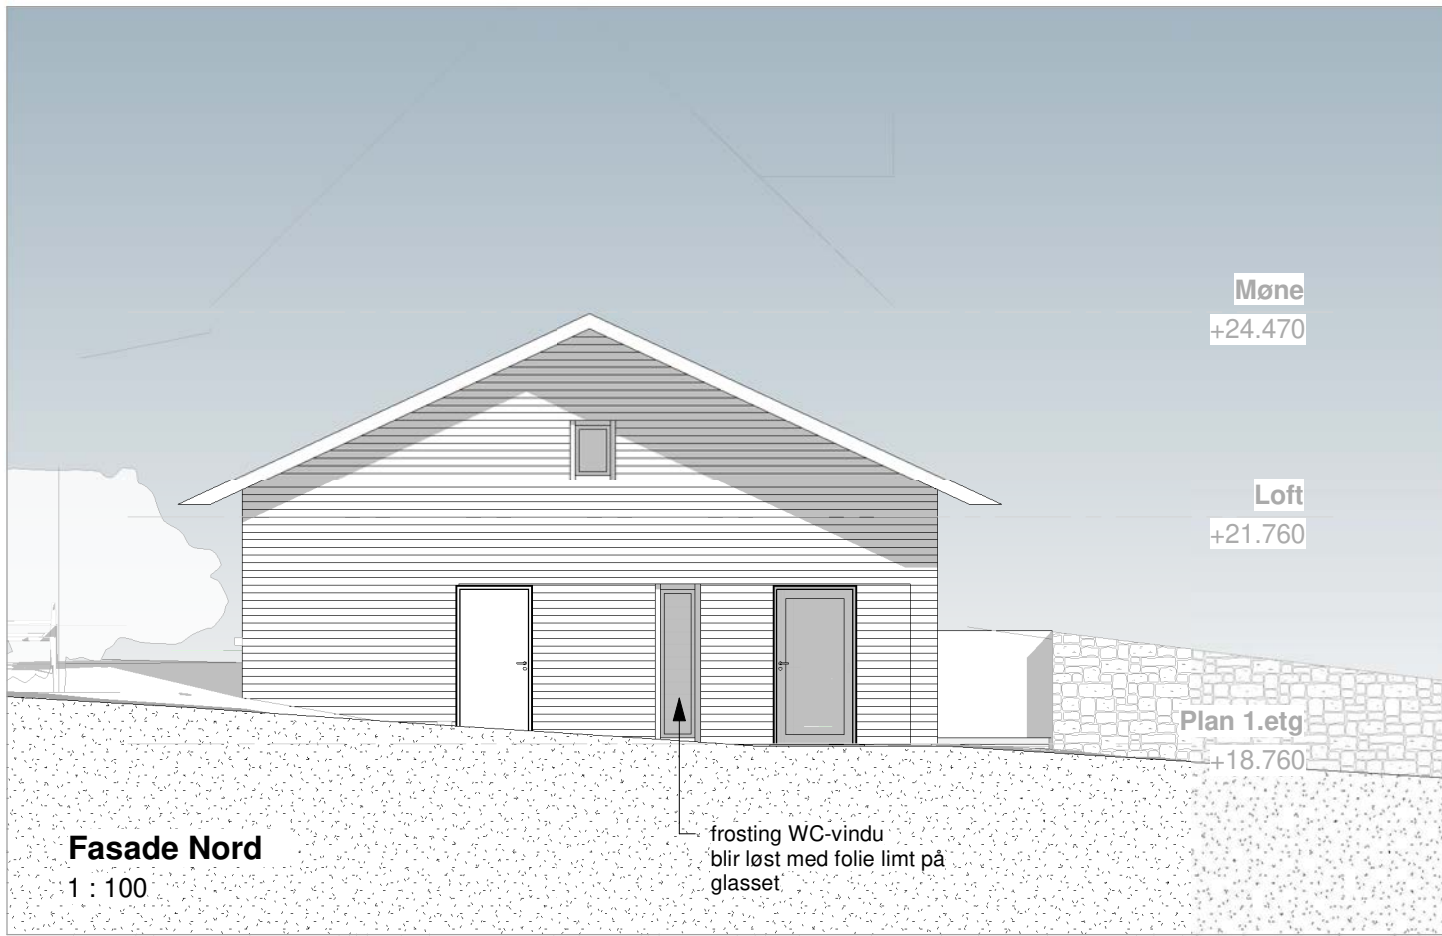

001
A601

D - Miljøtun - Felleshus

3D modell

REV	DATO	KOMMENTAR
		Prosjektstatus:
		Rammesøknad

26.04.2023

Eksteriør nord

Eksteriør vest

Eksteriør sør

Eksteriør øst

REV	DATO	KOMMENTAR
		Rammesøknad

26.04.2023

001
A401

D - Miljøtun - Felleshus

Fasader

REV	DATO	KOMMENTAR
		Rammesøknad

26.04.2023
1 : 100

001
A301

D - Miljøtun - Felleshus

Snitt A-A, B-B og C-C

REV	DATO	KOMMENTAR
		Rammesøknad
	26.04.2023	
	1 : 100	

 SENSE & ELEGANCE

D:\Janine_PC3-HUMAN CREATION\1-Architektur\0-By_mel7-Porny\01-ARK\01-Skisseprosjekt\08 - Felleshus\Miljøtun_Felleshus.rvt