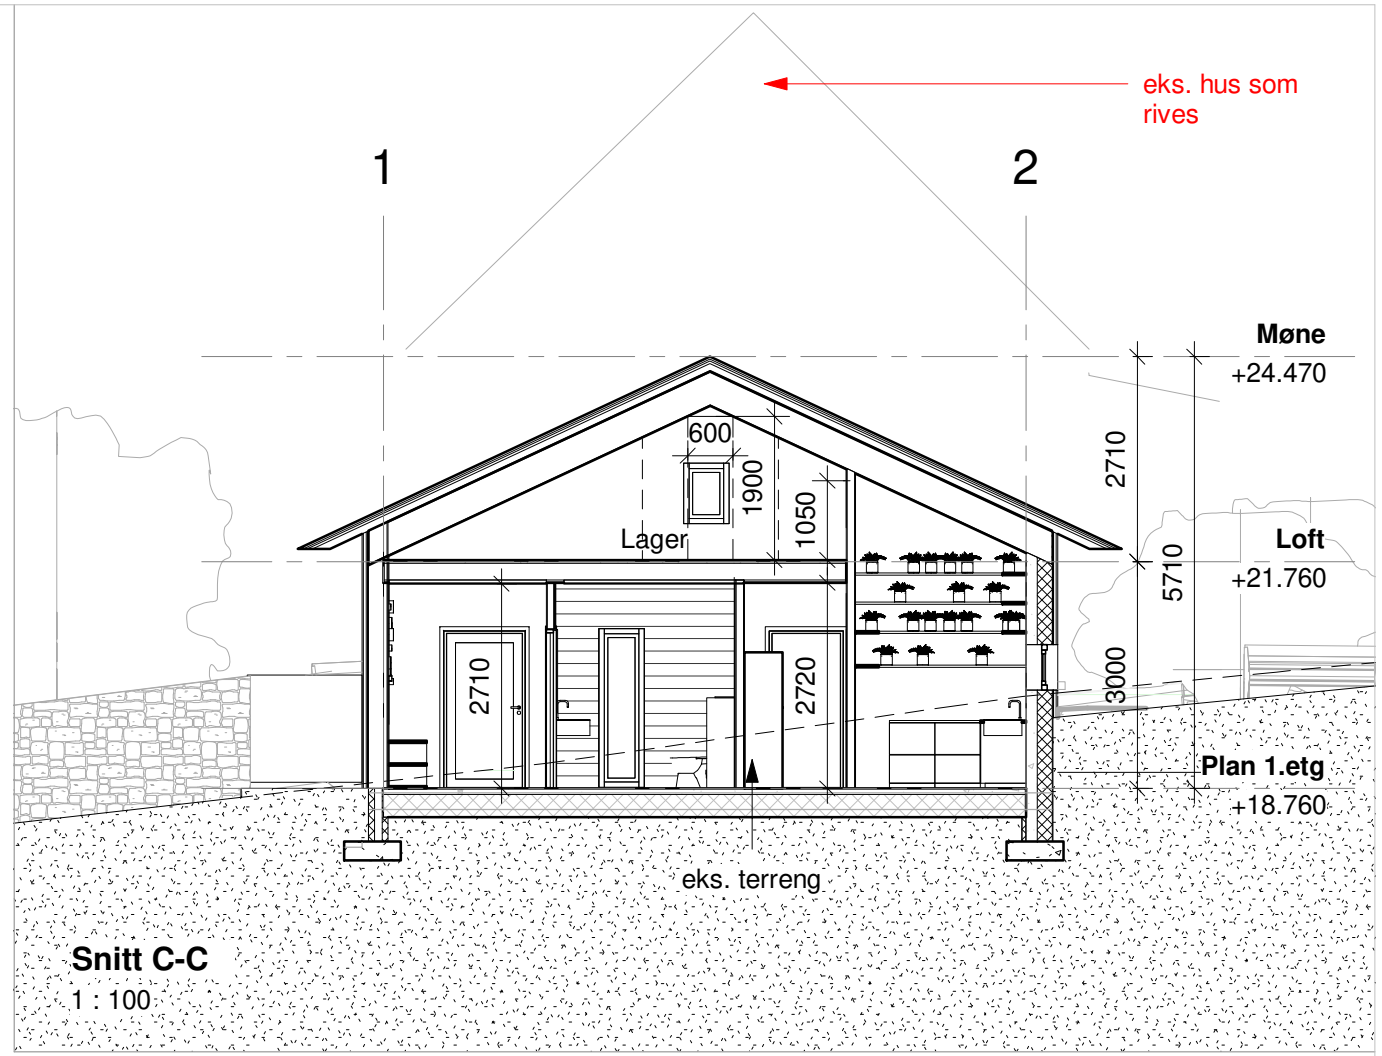

001
A601

D - Miljøtun - Felleshus

3D modell

REV	DATO	KOMMENTAR
		Prosjektstatus:
		Rammesøknad

26.04.2023

Eksteriør nord

Eksteriør vest

Eksteriør sør

Eksteriør øst

REV	DATO	KOMMENTAR
		Rammesøknad

26.04.2023

001
A401

D - Miljøtun - Felleshus

Fasader

REV	DATO	KOMMENTAR
		Rammesøknad

26.04.2023
1 : 100