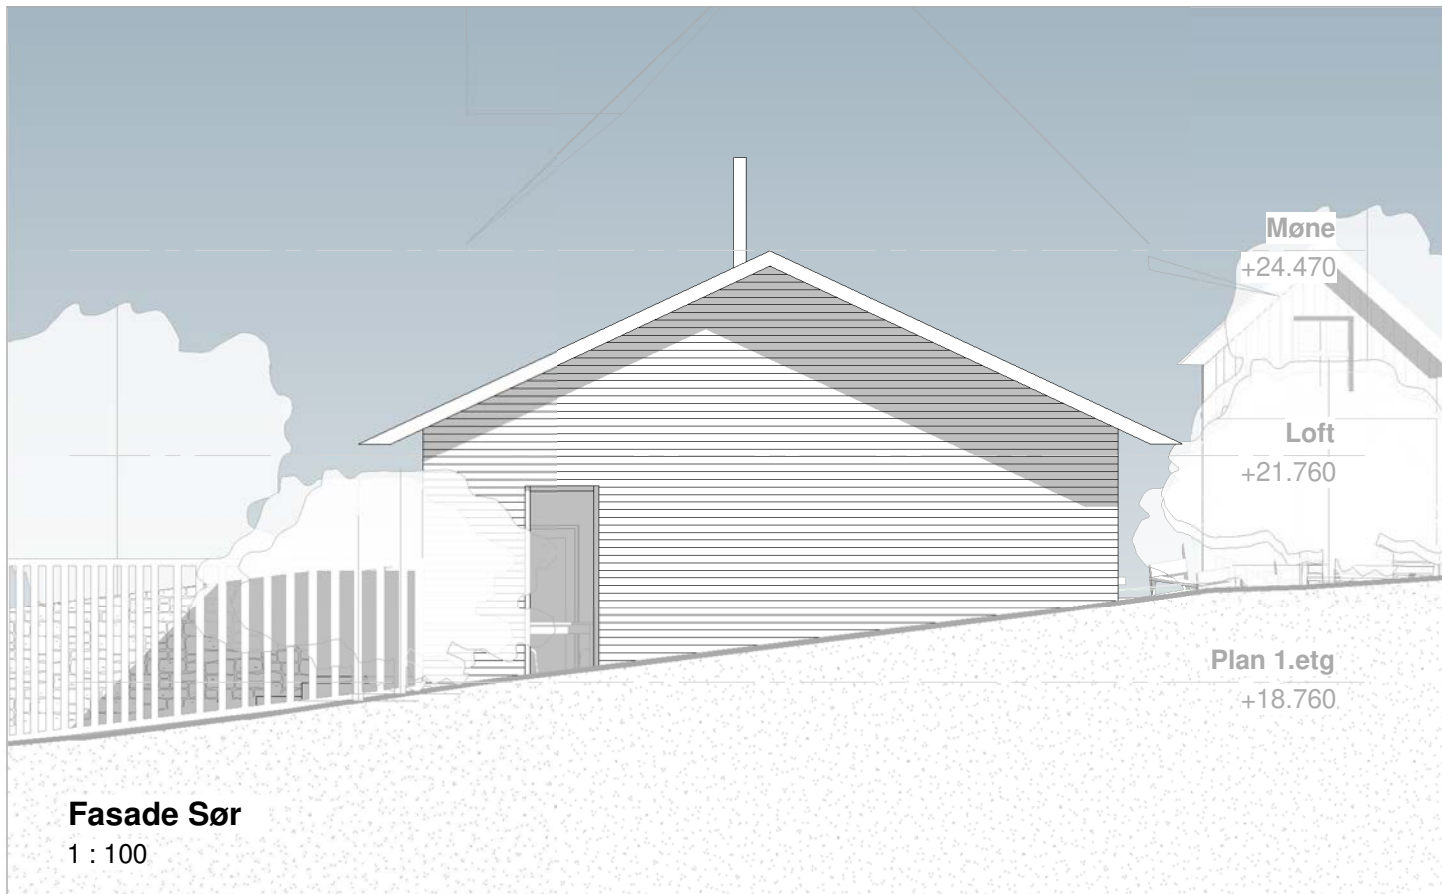

001
A601

D - Miljøtun - Felleshus

3D modell

REV	DATO	KOMMENTAR
		Prosjektstatus:
		Rammesøknad

26.04.2023

Eksteriør nord

Eksteriør vest

Eksteriør sør

Eksteriør øst

REV	DATO	KOMMENTAR
		Rammesøknad

26.04.2023

001
A401

D - Miljøtun - Felleshus

Fasader

REV	DATO	KOMMENTAR
		Rammesøknad

26.04.2023
1 : 100

001
A301

D - Miljøtun - Felleshus

Snitt A-A, B-B og C-C

REV	DATO	KOMMENTAR
		Rammesøknad
	26.04.2023	
	1 : 100	

 SENSE & ELEGANCE

D:\Janine_PC3-HUMAN CREATION\1-Architektur\0-By_mel7-Porny\01-ARK\01-Skisseprosjekt\08 - Felleshus\Miljøtun_Felleshus.rvt

Plan 1.etg

REV	DATO	KOMMENTAR
	Prosjektstatus:	Rammesøknad

26.04.2023
1 : 100