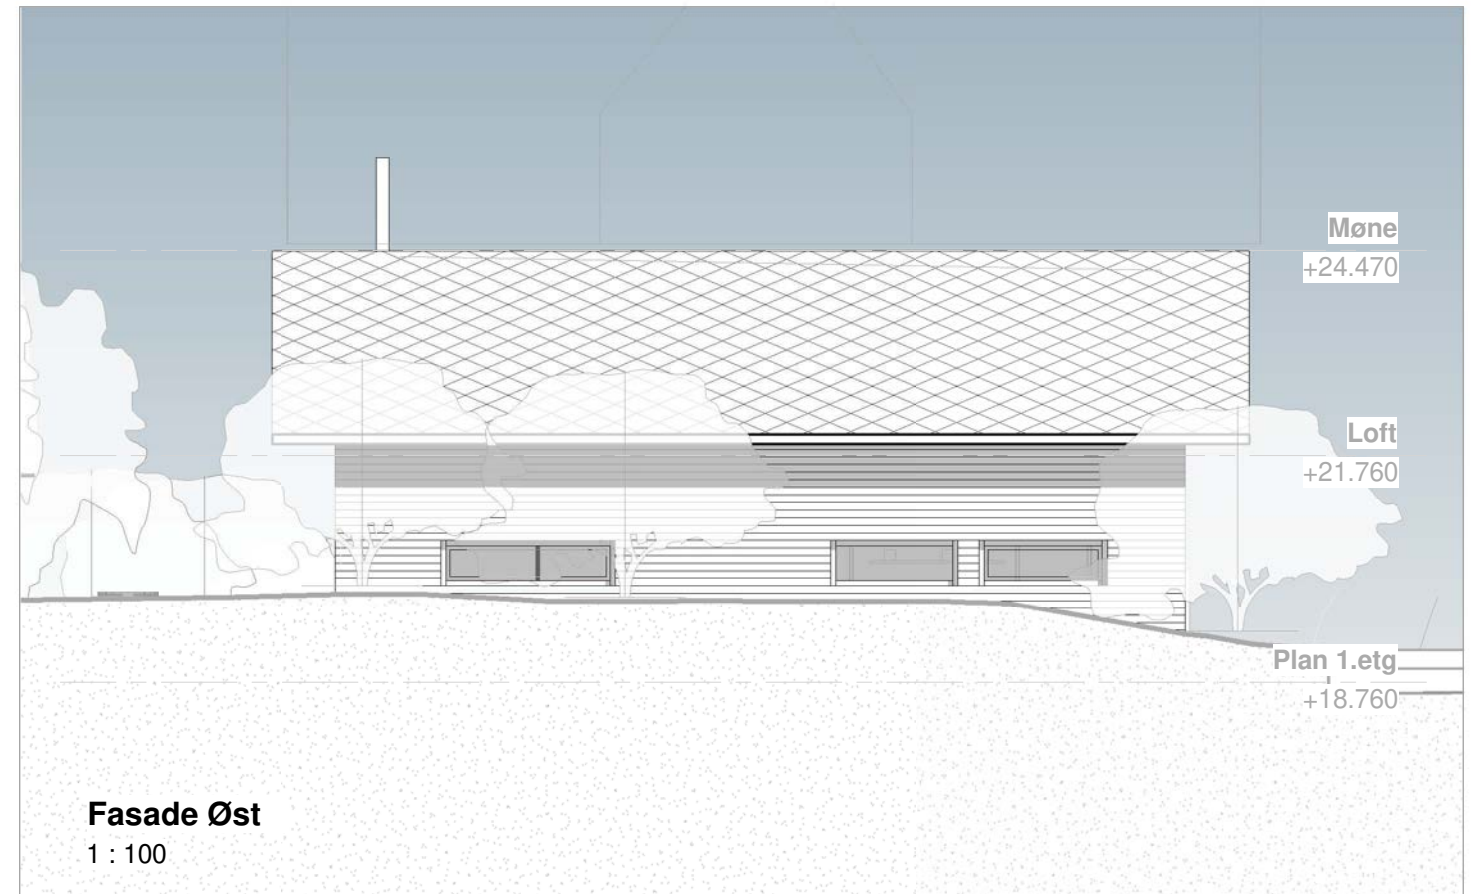

001
A601

D - Miljøtun - Felleshus

3D modell

REV	DATO	KOMMENTAR
		Prosjektstatus:
		Rammesøknad

26.04.2023

Eksteriør nord

Eksteriør vest

Eksteriør sør

Eksteriør øst

REV	DATO	KOMMENTAR
		Rammesøknad

26.04.2023

001
A401

D - Miljøtun - Felleshus

Fasader

REV	DATO	KOMMENTAR
		Rammesøknad

26.04.2023
1 : 100