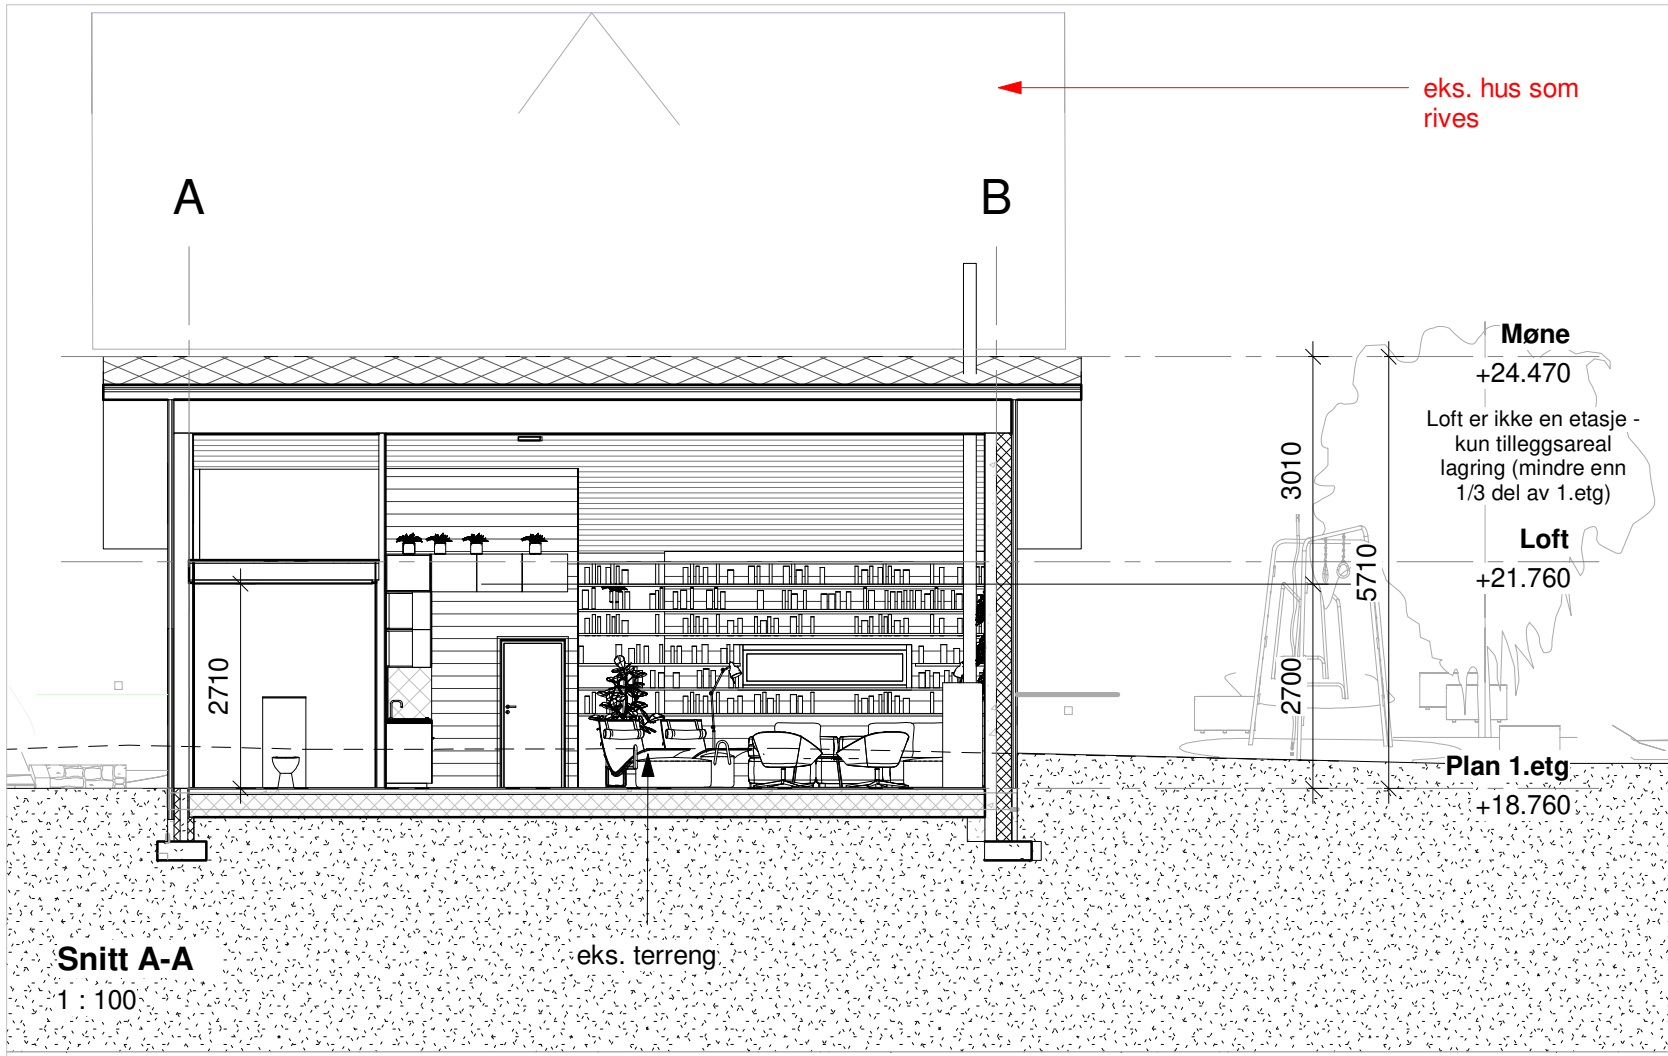

Eksteriør øst

REV	DATO	KOMMENTAR
		Rammesøknad

26.04.2023

001
A401

D - Miljøtun - Felleshus

Fasader

REV	DATO	KOMMENTAR
		Rammesøknad

26.04.2023
1 : 100