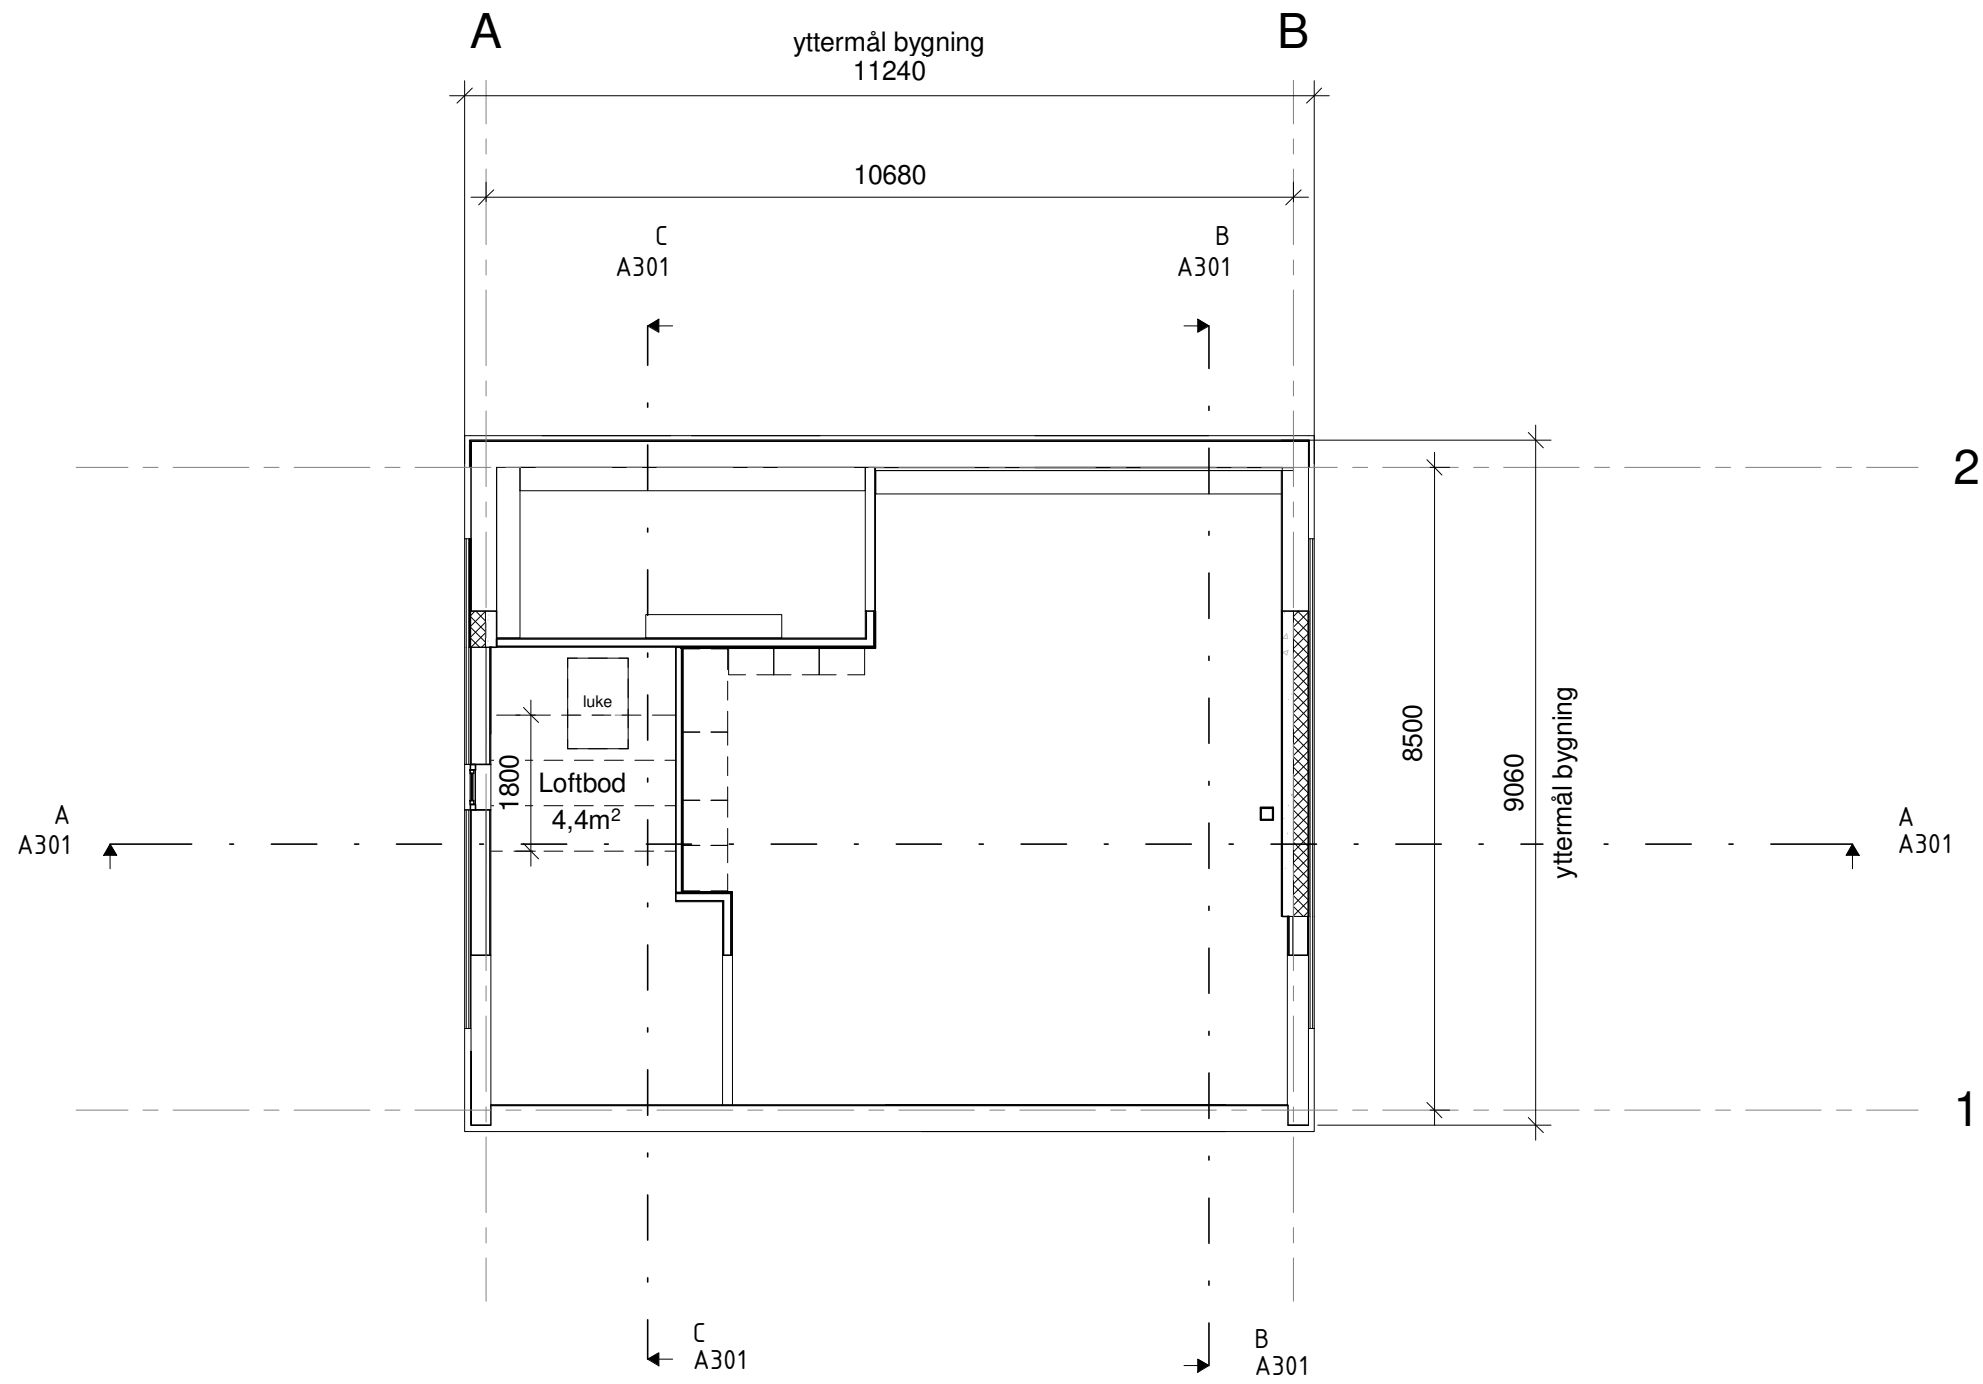

001
A102

D - Miljøtun - Felleshus

Plan Loftbod

REV	DATO	KOMMENTAR
		Rammesøknad
	26.04.2023	
	1 : 100	

SENSE & ELEGANCE