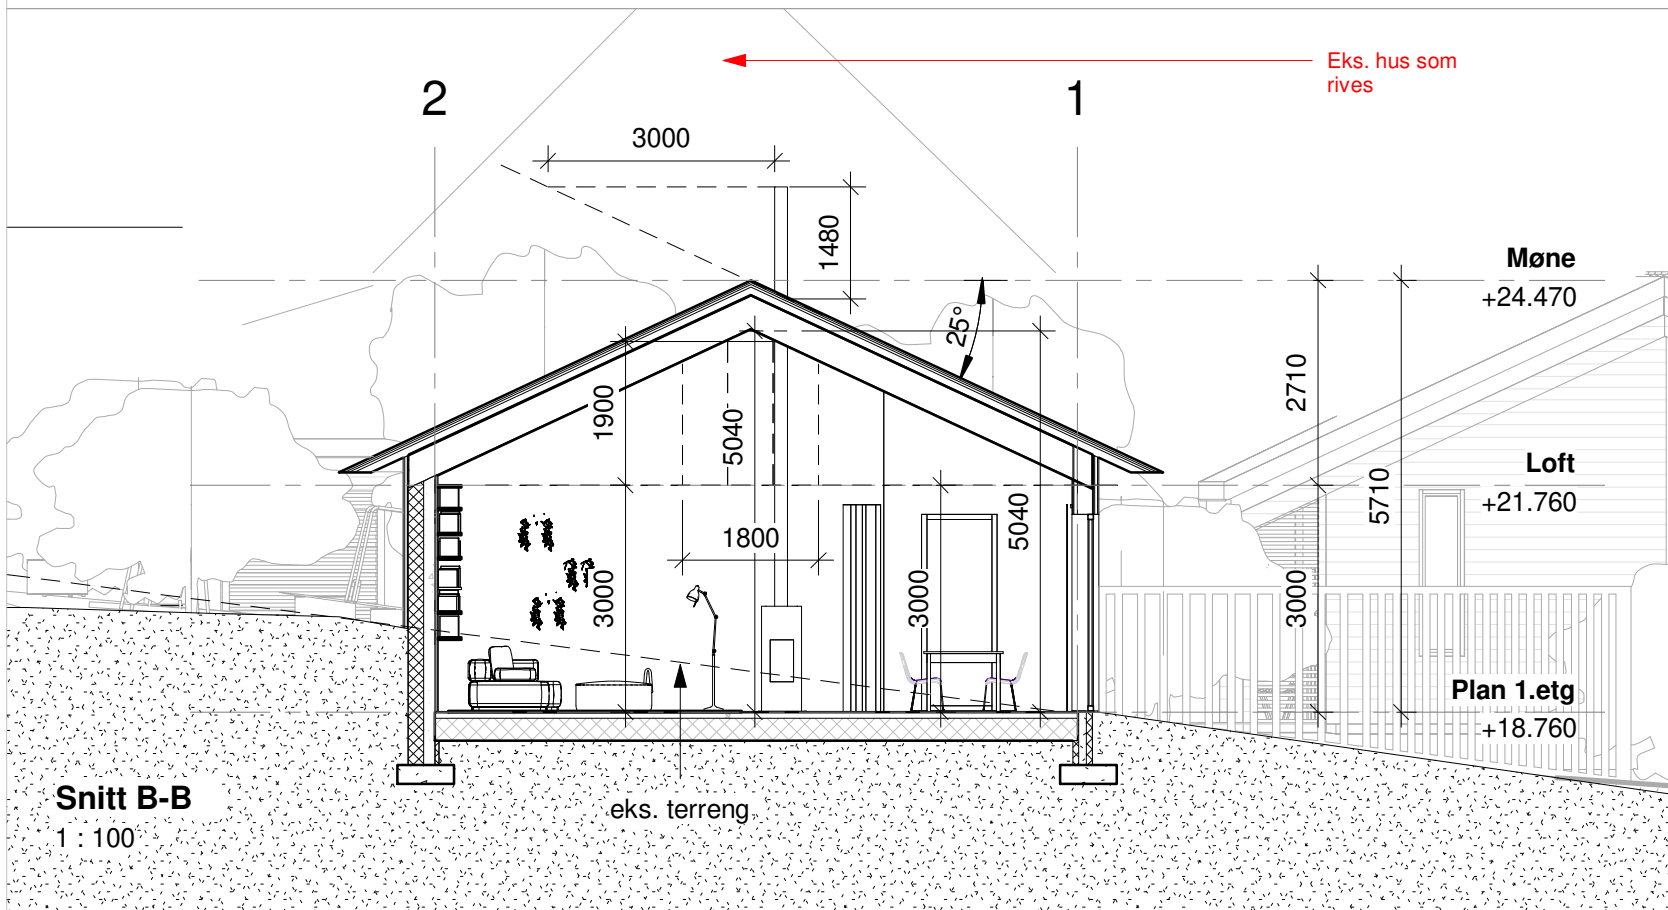

001
A601

D - Miljøtun - Felleshus

3D modell

REV	DATO	KOMMENTAR
		Prosjektstatus:
		Rammesøknad

26.04.2023

Eksteriør nord

Eksteriør vest

Eksteriør sør

Eksteriør øst

REV	DATO	KOMMENTAR
		Rammesøknad

26.04.2023

001
A401

D - Miljøtun - Felleshus

Fasader

REV	DATO	KOMMENTAR
		Rammesøknad

26.04.2023
1 : 100

001
A301

D - Miljøtun - Felleshus

Snitt A-A, B-B og C-C

REV	DATO	KOMMENTAR
		Rammesøknad
	26.04.2023	
	1 : 100	

 SENSE & ELEGANCE

D:\Janine_PC3-HUMAN CREATION\1-Architektur\0-By_mel7-Porny\01-ARK\01-Skisseprosjekt\08 - Felleshus\Miljøtun_Felleshus.rvt