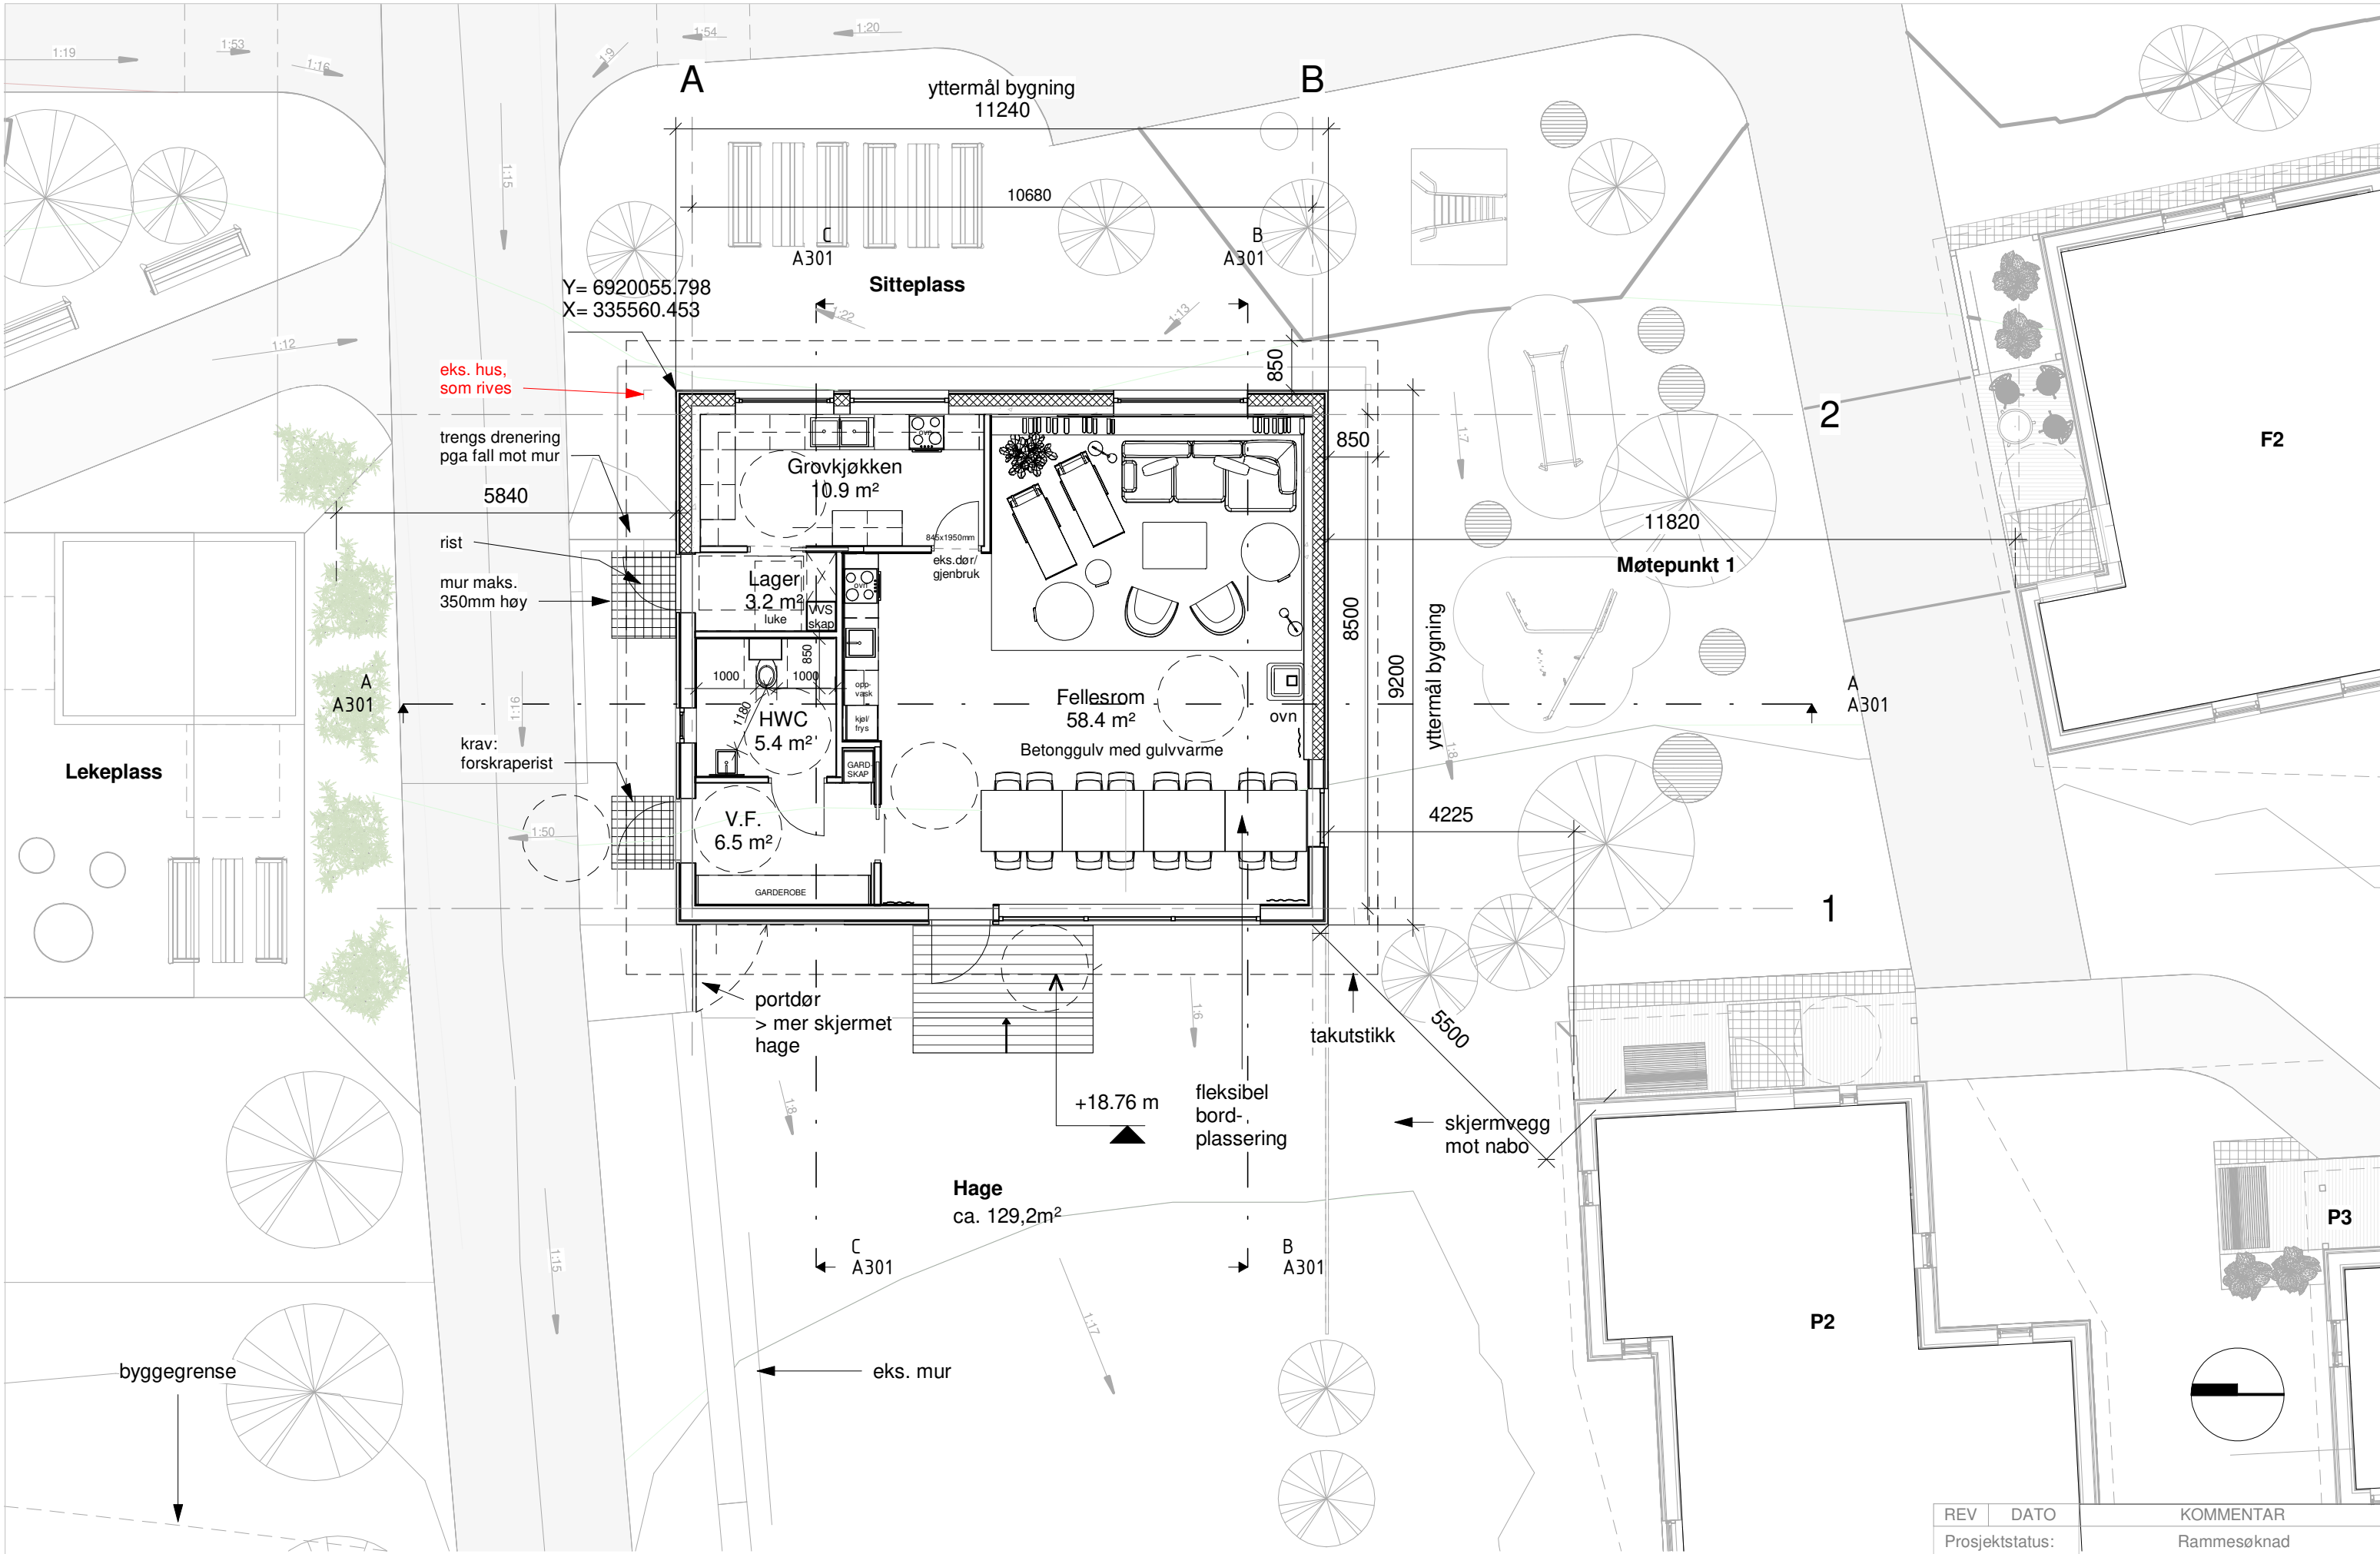

2023-04-26 10:52:30

001
A102

D - Miljøtun - Felleshus

Plan Loftbod

REV	DATO	KOMMENTAR
		Rammesøknad
	26.04.2023	
	1 : 100	

SENSE & ELEGANCE

001
A101

D - Miljøtun - Felleshus